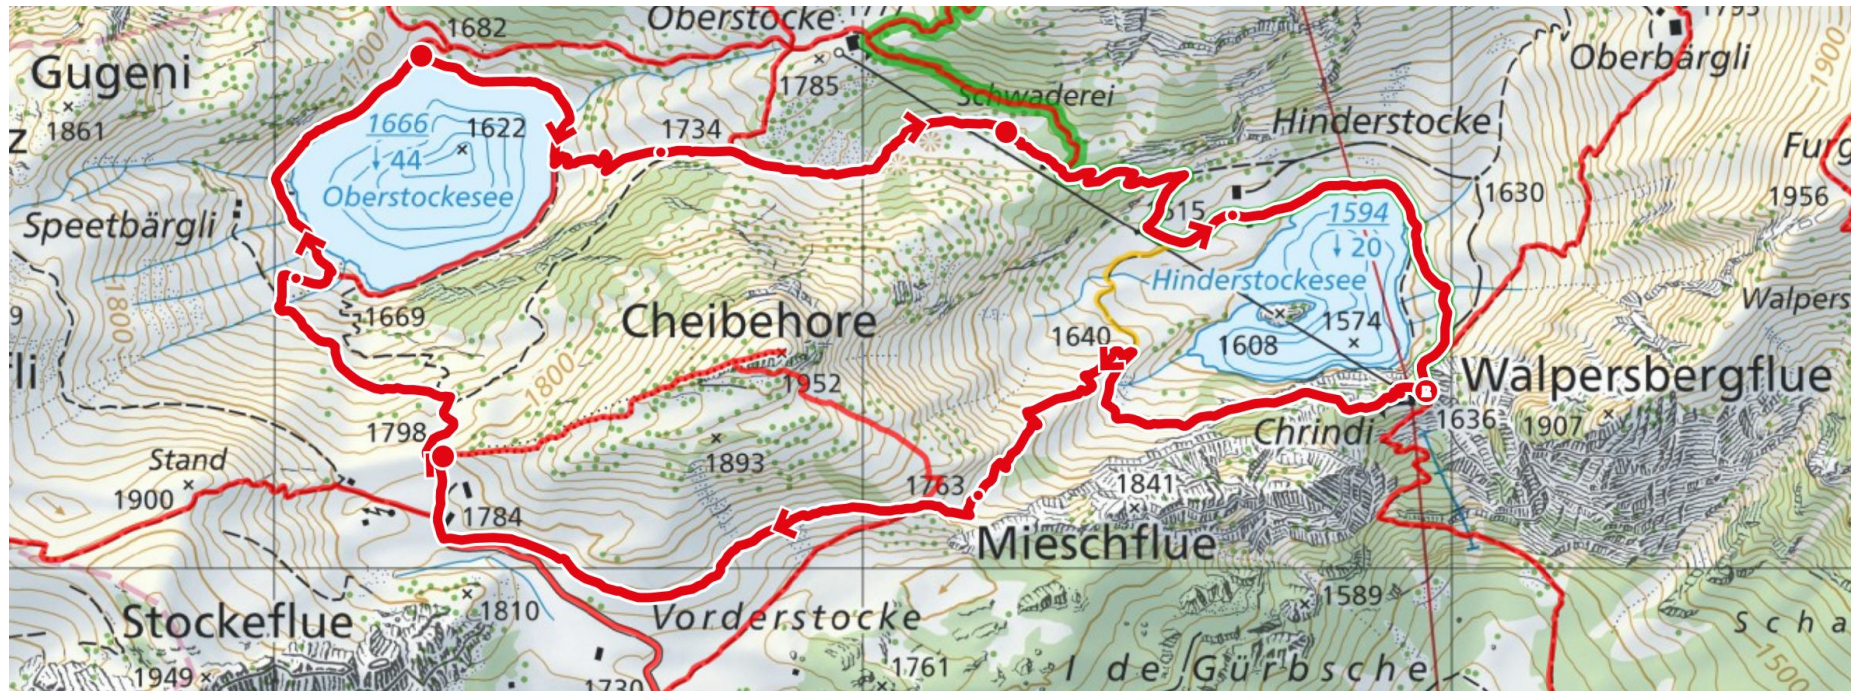

Stockenseen

GPX-Link für Schweiz-Mobil:

<https://schweizmobil.ch/de/tour/1127042558?layers=wanderland%2CtrackLayer&E=2606998&N=1170411&resolution=1.56&bgLayer=pk&detours=yes&shooting=yes&logos=yes&photos=yes&season=summer>

BEO Chrindi - Stockenseen | 1.11.2025 | Tour

→ 6.3 km ↗ 380 m ↘ 379 m ⌚ 02 h 10 min ⚓ 1'802 m ⚓ 1'596 m Höhenprofil ✕