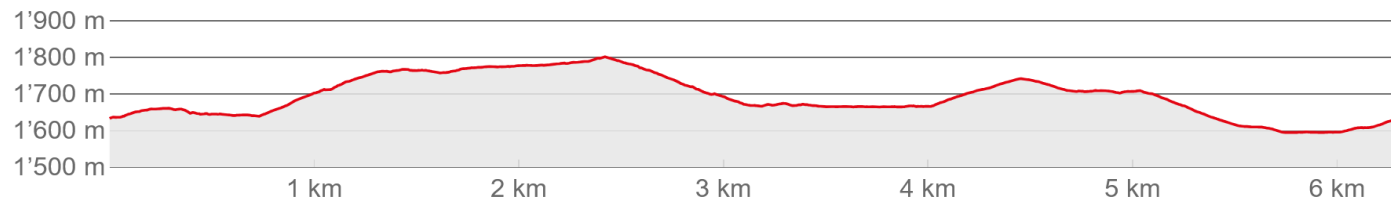

Stockenseen

GPX-Link für Schweiz-Mobil:

<https://schweizmobil.ch/de/tour/1127042558?layers=wanderland%2CtrackLayer&E=2606998&N=1170411&resolution=1.56&bgLayer=pk&detours=yes&shooting=yes&logos=yes&photos=yes&season=summer>

BEO Chrindi - Stockenseen | 1.11.2025 | Tour

→ 6.3 km ↗ 380 m ↘ 379 m ⌚ 02 h 10 min ⚓ 1'802 m ⚓ 1'596 m Höhenprofil ✕